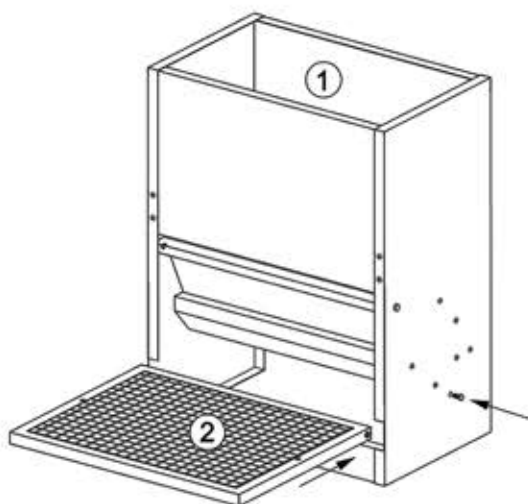

NÁŠLAPNÉ KRMÍTKO PRO SLEPICE GAUN - 40 KG POZINKOVANÉ

KOMPONENTY:

Obsah balení:

1. Krmítko (1)
2. Nášlapná plocha (1)
3. Háček (2)
4. Víko (1)

Potřebné nářadí:

Klíč 8 mm

POKYNY K MONTÁŽI A INSTALACI:

Obr. 1

Odšroubujte šrouby z nášlapné plochy. Nášlapnou plochu umístěte k odpovídajícím otvorům na stranách krmítka jako je znázorněno na obrázku 1. Šrouby vložte do otvorů a utáhněte.

Obr. 2

Upevněte háčky na místě, jak je znázorněno na obrázku 2.